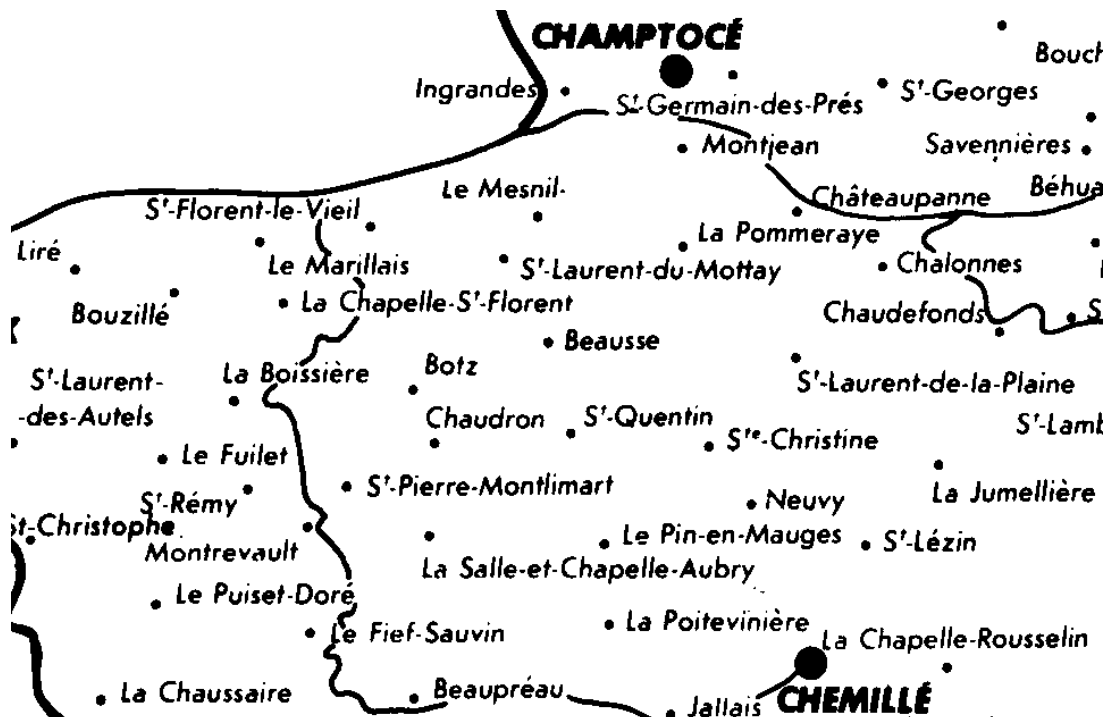

extrait de la carte des paroisses d'Anjou au 18e siècle (Favreau Robert, Atlas historique de l'Anjou, IGN, 1973)
traits en gras les frontières de l'Anjou & tracés des rivières

La Chapelle-Saint-Florent

La Chapelle-StFlorent est située à 6 km de StFlorent-le-Vieil, et touche StPierre-Montlimart. Pays de moulins (3 à eau et 9 à vent au 19e siècle), le village d'Alaine comptait en 1880 38 habitants pour 7 maisons (in C. Port).