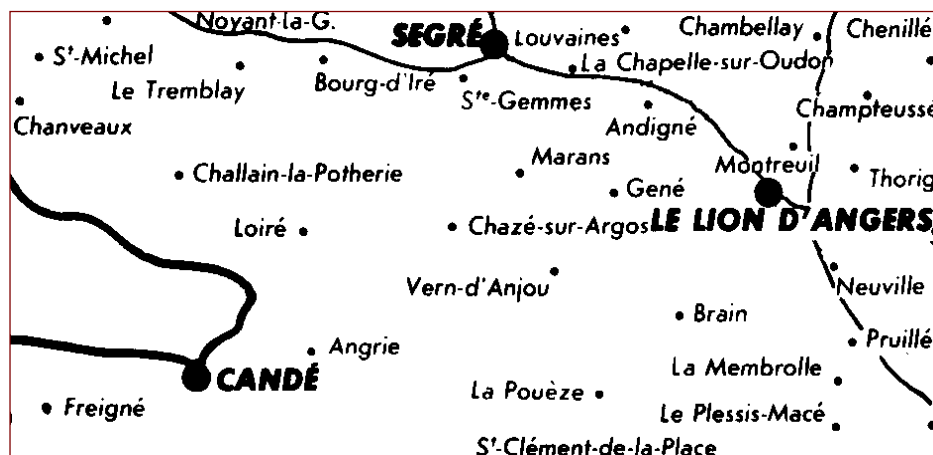

Histoire

Le patronyme JONCHERAY, JONCHERAI, est d'origine topographique, « *endroit où pousse des joncs* », tout comme le patronyme Jonchère (Dict. Etymologique M.T. MORLET, 1191).

Plusieurs lieux de ce nom en Maine-et-Loire à : StBarthélémy, Moré, Contigné, Pontigné, Fougereé, Grez-Neuville, Gonnord, Aviré, Angers, Martigné-Briant, Blaison (C. Port)

Le patronyme JONCHERAY est aussi écrit « CHÉRÉ, CHERAY », ainsi à Loiré en 1676 au mariage de Jacques etc...

Les JONCHERAY dont je descends sont concentrés à Loiré & environs.

Loiré, route d'Angrie (carte personnelle 1920)