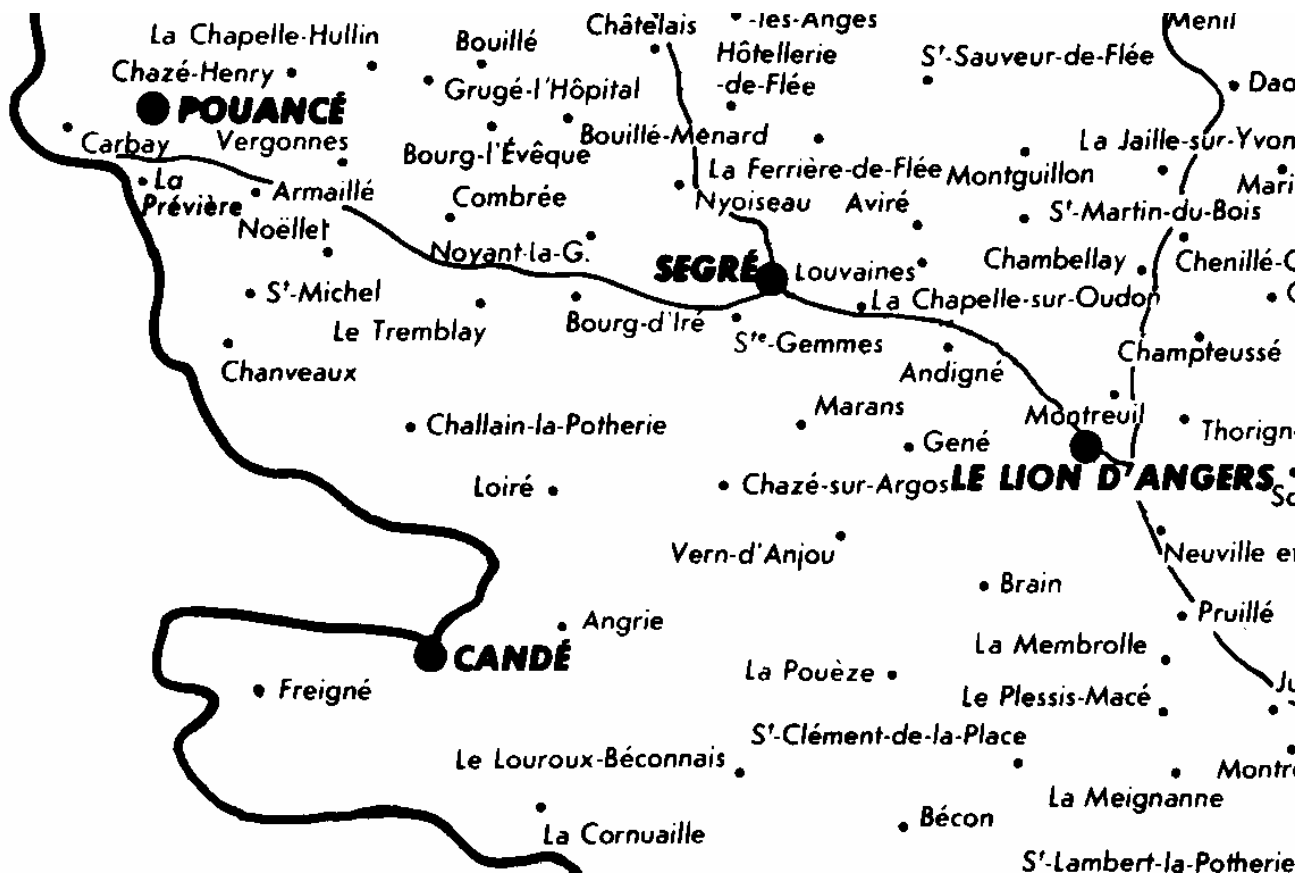

à droite, la frontière Bretagne-Anjou (extrait de la carte des anciennes paroisses de l'Anjou)

Histoire

Le patronyme RABIN, dérive de « raba » rave, et donne RABINEAU (in Dict. MORLET, 1991).

Il est porté par 116 abonnés France Télécom en Maine et Loire et 57 en Loire-Atlantique (Annuaire 2002)

Une souche RABIN est relativement importante à La Cornuaille au 16e et 17e siècle. Elle est disparue de cette commune.

On y rencontre aussi les RABINEAU et les RAVAIN, sans lien apparent. Le patronyme RAVIN serait d'origine topographique désignant des lieux ravinés. (in Dict. MORLET, 1991). Autrefois le b & le v étaient transposables. Enfin, le patronyme GAULTIER, celui de la plus ancienne grand-mère RABIN, est fréquent à La Cornuaille en 1600, alors que celui de RABIN n'est issu que de Thomas.

Un lieu-dit *la Rabinière* (in C. Port, *Dict. Hist. du Maine-et-Loire*) à la Cornuaille atteste de la présence de RABIN autrefois. Un autre lieu-dit à La Salle-Aubry atteste de la présence dans les Mauges.

Enfin, on trouve plusieurs souches de RABIN à Combrée, après 1621, sans pouvoir les relier et lier aux autres faute de registres suffisants. Combrée est située à 26 km au nord de La Cornuaille en passant par Candé.

Cornuaille (la): Très ancienne paroisse du diocèse de Nantes, mais de l'élection d'Angers en Anjou. Traversée par l'Erdre venant de La Pouèze, autrefois boisée des restes de l'ancienne forêt de Pontron, couverte de landes, elle était pauvre. La châtelennie mouvait de Candé & du comté de Bourmont. C'est dire qu'elle était rattachée à la puissante baronnie de Châteaubriant en Bretagne.

Restée en Maine-et-Loire à la Révolution, la commune est traversée par la départementale d'Ingrandes à Laval. Aujourd'hui les 742 Cornuillais conservent les châteaux de la Burelière des XVI-XVIIIe & de la Caillotièrre, & l'étang de la Clémencièrre.

N. Rabin, père de Toussaint et Aubin

Sainton Rabin xca 1560 Jehanne Viollays